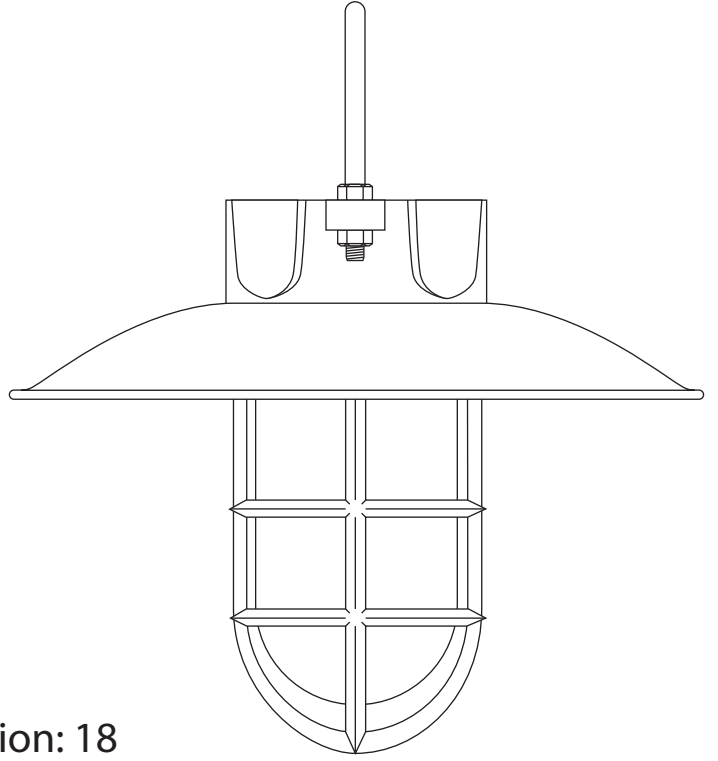

C: Top

Illustration: 01

A: Front

B: Side

B: Top

C: Bottom

A: Front

Illustration: 03

C: Top

D: Bottom

Illustration: 04

A: Front

B: Side

Illustration: 05

B: Top

C: Bottom

Illustration: 08

C: Top

D: Bottom

B: Top

C: Bottom

A: Front

Illustration: 11

A: Front

B: Side

Illustration: 18

C: Bottom

D: Top

**Aluminum Custom  
Wharf Pole Marina Light  
w/Dome Shade and Baseplate**

Part Number: WP-11DS

**HYDRA ENTERPRISES INC.**

817 Kokomo Key Lane  
Delray Beach, FL 33483  
561-436-2439 phone  
561-431-6230 fax  
www.docklights.com